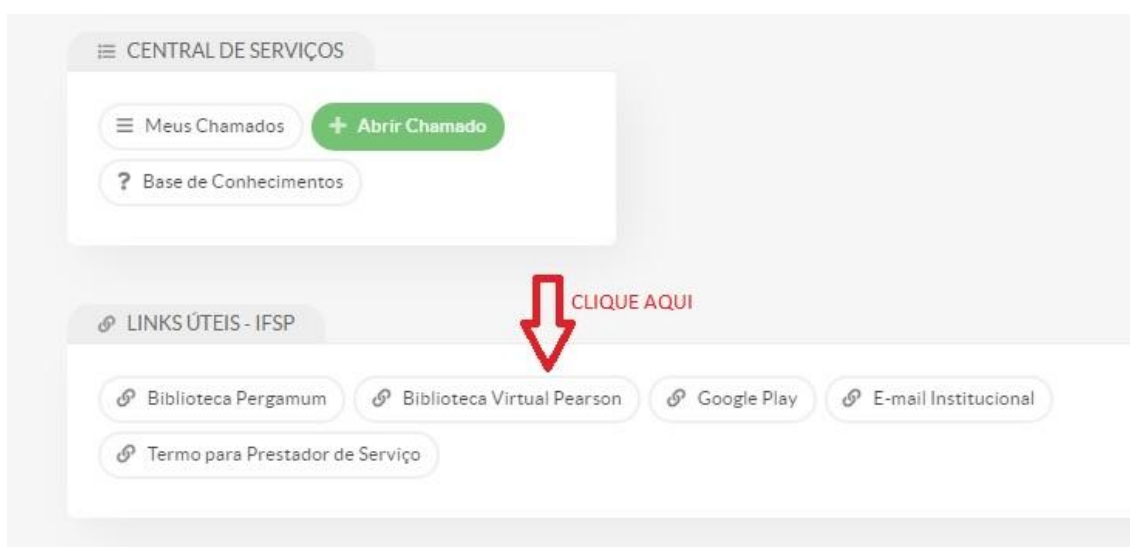

## Acesso Biblioteca Pearson SUAP – Efetuar Buscas

Acesse: <http://suap.ifsp.edu.br>

1º) Faça seu login e clique em “Biblioteca Virtual Pearson”.

2º) No primeiro acesso à Biblioteca Virtual Pearson requer fazer um breve cadastro.

3º) Neste cadastro preencha os dados solicitados e crie uma senha.

Olá!  
Seja bem-vindo à  
Biblioteca Virtual.

Para que possa acessar diretamente pelo aplicativo  
ou site [bvvirtual.com.br](http://bvvirtual.com.br) você precisa configurar seus  
dados de acesso.