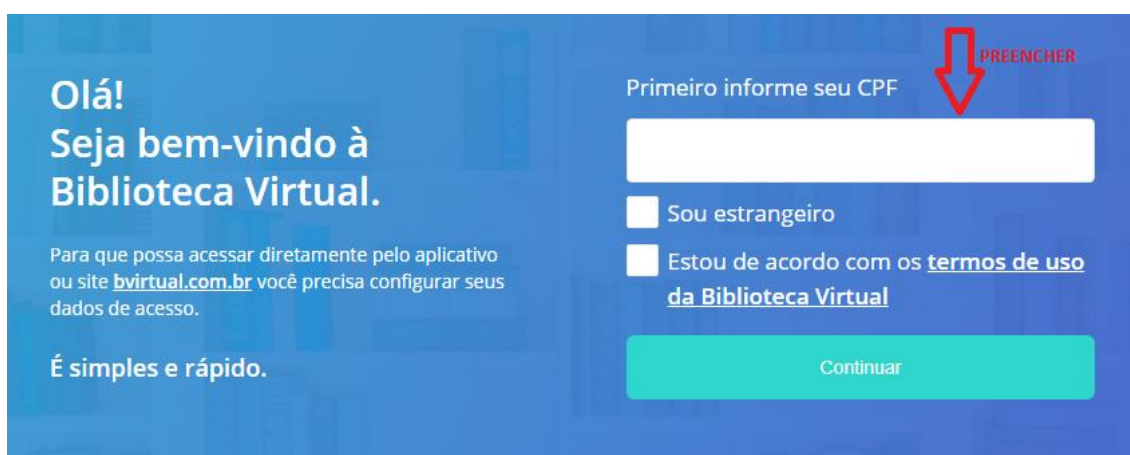

## Acesso Biblioteca Pearson SUAP – Efetuar Buscas

Acesse: <http://suap.ifsp.edu.br>

1º) Faça seu login e clique em “Biblioteca Virtual Pearson”.

2º) No primeiro acesso à Biblioteca Virtual Pearson requer fazer um breve cadastro.

3º) Neste cadastro preencha os dados solicitados e crie uma senha.

Olá!  
Seja bem-vindo à  
Biblioteca Virtual.

Para que possa acessar diretamente pelo aplicativo  
ou site [bvvirtual.com.br](http://bvvirtual.com.br) você precisa configurar seus  
dados de acesso.